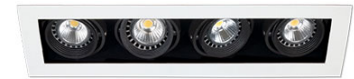

LORNA

LÁMPARA INTERCAMBIABLE 

EMPOTRABLE TECHO 

INTERIOR 

ADMITE EMERGENCIA 

DESCRIPCIÓN

TIPO DE LUMINARIA: Empotrable en techo cardánico

TIPO DE TECHO: Durlock

SISTEMA ÓPTICO: Reflector óptico en lámpara

DISTRIBUCIÓN DE LUZ: Direccional - Simétrica

MATERIALES: Cuerpo de acero y aros en aluminio inyectado

TRATAMIENTO DE SUPERFICIE: Pintura en polvo poliéster

 IP20  

COLORES

GU10 LED

INFORMACIÓN TÉCNICA

CÓDIGO	ZOCALO	POTENCIA
ET020/1	GU10 / LED	1 x 5/7w
ET020/2	GU10 / LED	2 x 5/7w
ET020/3	GU10 / LED	3 x 5/7w
ET020/4C	GU10 / LED	4 x 5/7w
ET020/4L	GU10 / LED	4 x 5/7w

DIMENSIONES